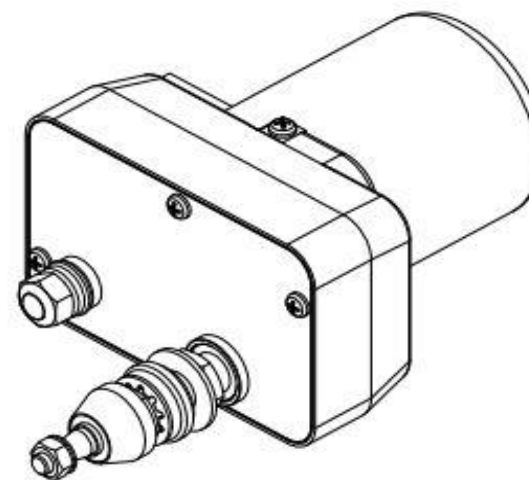

Flachsteckerenden
6,3x0,8
nach DIN46244

Zonder schakelaar
Met parkeerstand

EISSES
Aandrijftechniek

EAT 403050
Ruitenwissermotor 24V 105 graden
A=65mm, B=43mm, C=9mm; 40omw